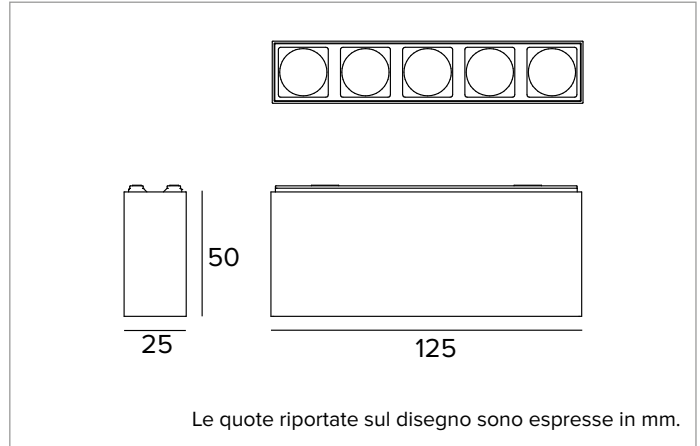

2T0081DD | OZ Modulo luminoso - Multiplo

Moduli luminosi multipli magnetici a LED, alimentati a bassissima tensione, fissi

		3500K	H(m)	D(m)	E _{max} (lx)
		Ra90		11°	
		Fixture Power	8W	1	0.20
		Source Flux	674lm	2	0.40
		Fixture Flux	526lm	3	0.60
		Efficacy	63lm/W	4	0.79
TS1838	I _{max} =12713cd/klm	I _{max}	8569cd	5	0.99

CCT nominale: 3500K

SDCM: 2

Durata utile (L80/B10): >50000h tq +25°C

CARATTERISTICHE ILLUMINOTECNICHE

Gruppo ottico spot con lente collimatrice in acrilico, filtro olografico integrato e mascherina in policarbonato nero. L'apparecchio è idoneo per l'installazione in ambienti di lavoro UGR<19 (EN12464-1).

Ottica: LENTE

Apertura di fascio: SP

Rendimento ottico: 78%

Flusso apparecchio: 526lm

Efficienza luminosa: 63lm/W

Sicurezza fotobiologica: Conforme al gruppo di rischio basso RG1

CARATTERISTICHE MECCANICHE

Corpo in pressofusione di alluminio verniciato nero. Apparecchio multiplo fisso, 125x25mm.

Colore e finitura: Nero profondo

Dimensioni: 25x125mm

Peso: 0,13Kg

Versione: 5X DIGITAL DIMMING

Grado di protezione: IP20

CARATTERISTICHE ELETTRICHE

Potenza apparecchio: 8W

Alimentazione: 48Vdc